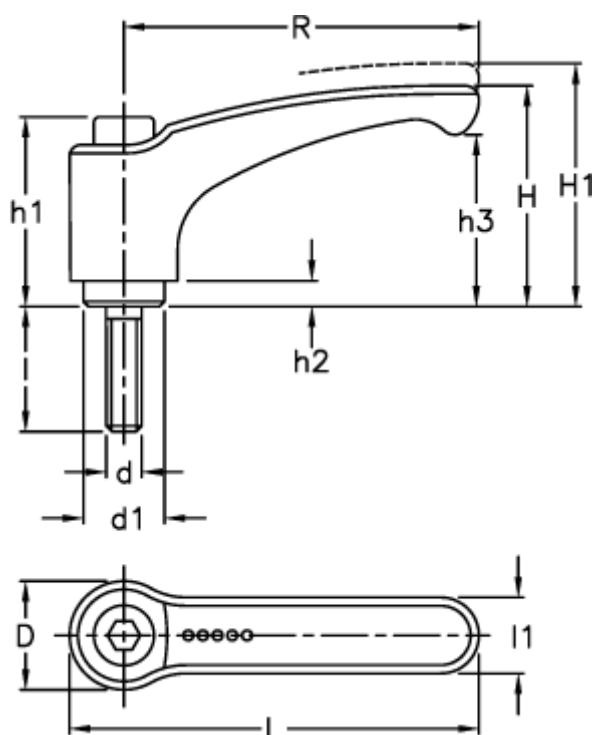

Varenummer: 2305238727
 Beskrivelse: E+G Indstilleligt spændegreb
 ERZ.95 p-M10x25

Mål

Antal tænder = 28		h3 = 45.0
D = 26.5		l = 25
d1 = 19.0		L = 109.0
d 6g = M10		l1 = 18.0
H = 56.5		R = 95
h1 = 43.0		
H1 = 61.5		
h2 = 5.0		